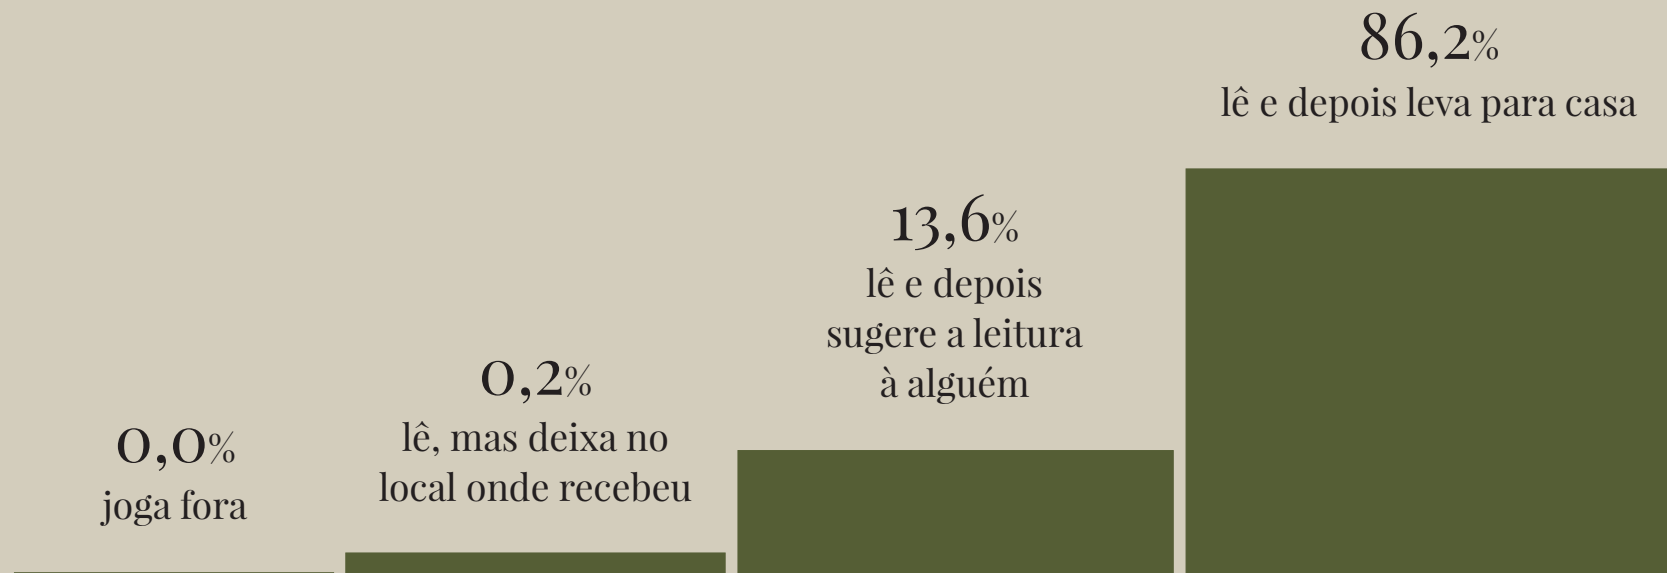

ALMANAQUE CUYABÁ

DE CULTURA POPULAR

assuntos de interesse permanente

Mídia Kit 2020

ALMANAQUE CUYABÁ

DE CULTURA POPULAR

DIFERENCIAL

- Impressão em papel 100% reciclado, na cor sépia e grampeado no formato 200mm x 280mm
- Diagramação leve e moderna
- Assuntos de interesse permanente
- Linguagem objetiva, desenvolvida para ser lida em 15 minutos
- 60 mil exemplares/ano
- Milhares de seguidores nas redes sociais e atingimos, através de trabalho direcionado, nosso recorde no Google Analytics
- Mais de 14 mil consultas acadêmicas, escolares e de leitores em geral

ALMANAQUE CUYABÁ

DE CULTURA POPULAR

DISTRIBUIÇÃO

- 65 promotores uniformizados nos principais pontos da cidade.
- A distribuição começa às 7h e termina no mesmo dia até o último exemplar ser entregue
- Rigorosa pontualidade
- Trabalho monitorado
- Treinamento e seleção dos melhores promotores do mês motiva a equipe
- Ativação em ações de visibilidade através de anúncios modernos e eventos nos semáforos

ALMANAQUE CUYABÁ

DE CULTURA POPULAR

PERFIL DO LEITOR

- Urbano, dinâmico e possui gosto por novidades
- Formador de opinião
- Não se influencia por tendência editorial
- Mais de 80% tem o ensino médio e/ou superior completo
- Maioria trabalha formalmente
- 61% tem automóvel na residência
- 97% tem ou faz uso de celular, tablet e/ou PC

ALMANAQUE CUYABÁ
DE CULTURA POPULAR

DESTINO QUE DÁ APÓS TER LIDO O ALMANAQUE IMPRESSO

ALMANAQUE CUYABÁ

DE CULTURA POPULAR

NOVOS FORMATOS DE PUBLICIDADE

Palavra chave: versatilidade

Os espaços comercializados em módulos podem ser agrupados de forma convencional ou criativa